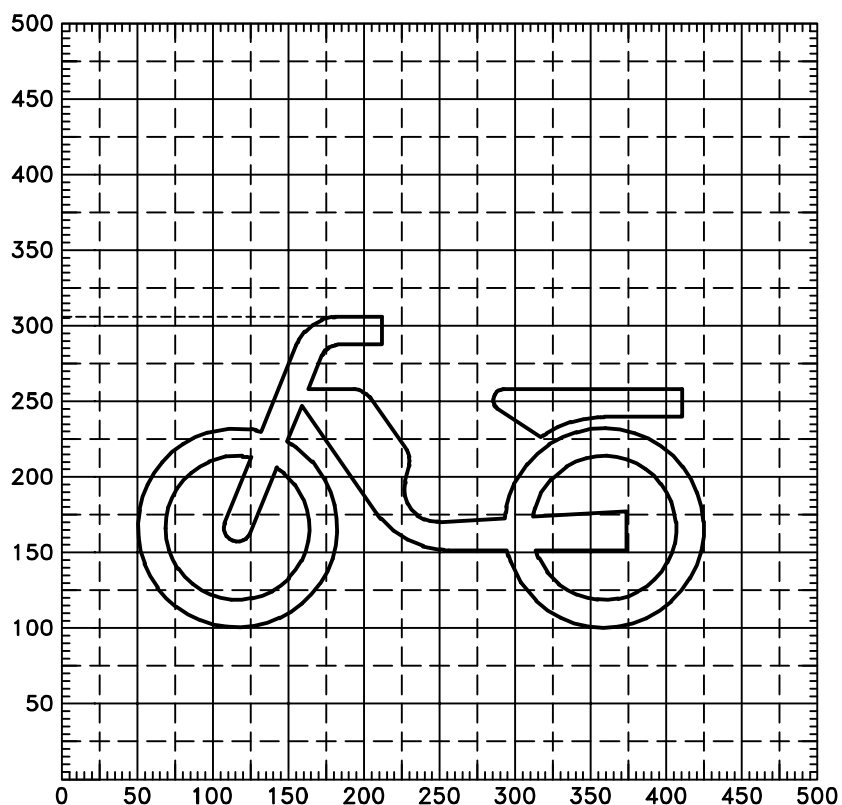

201 – Moped

202 – Motocykl

6 VYBAVENÍ POZEMNÍCH KOMUNIKACÍ
6.1 SVISLÉ DOPRAVNÍ ZNAČKY

Určené symboly

č. 201+202 Druhy vozidel a skupiny chodců

MD
ODBOR POZEMNÍCH
KOMUNIKACÍ
VZOROVÉ
LISTY

VL 6.1
S 201+202
07/2019