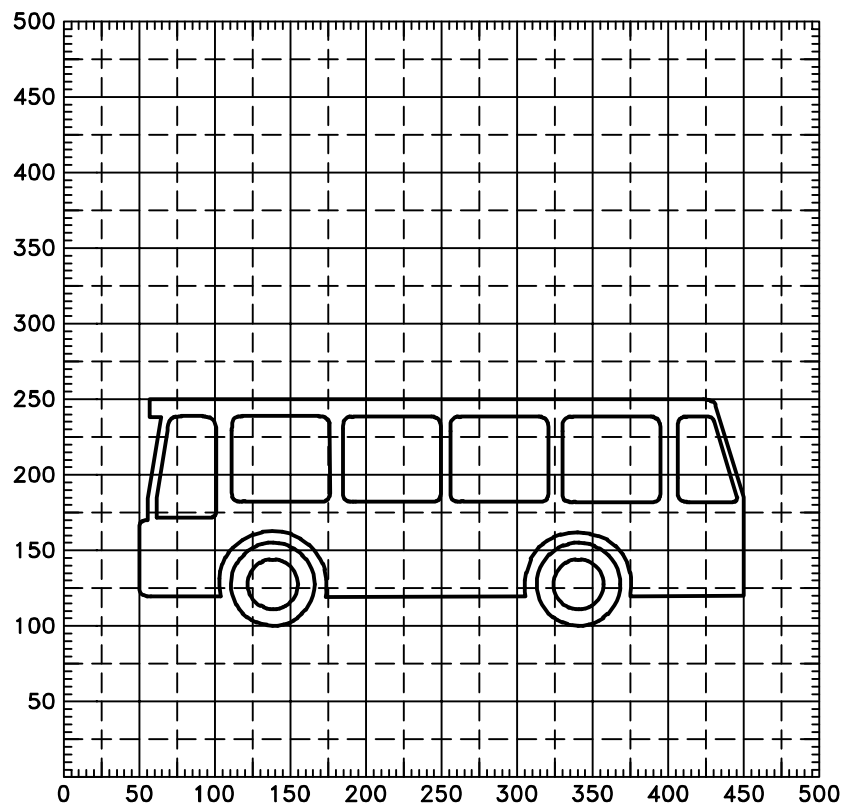

204 - Autobus