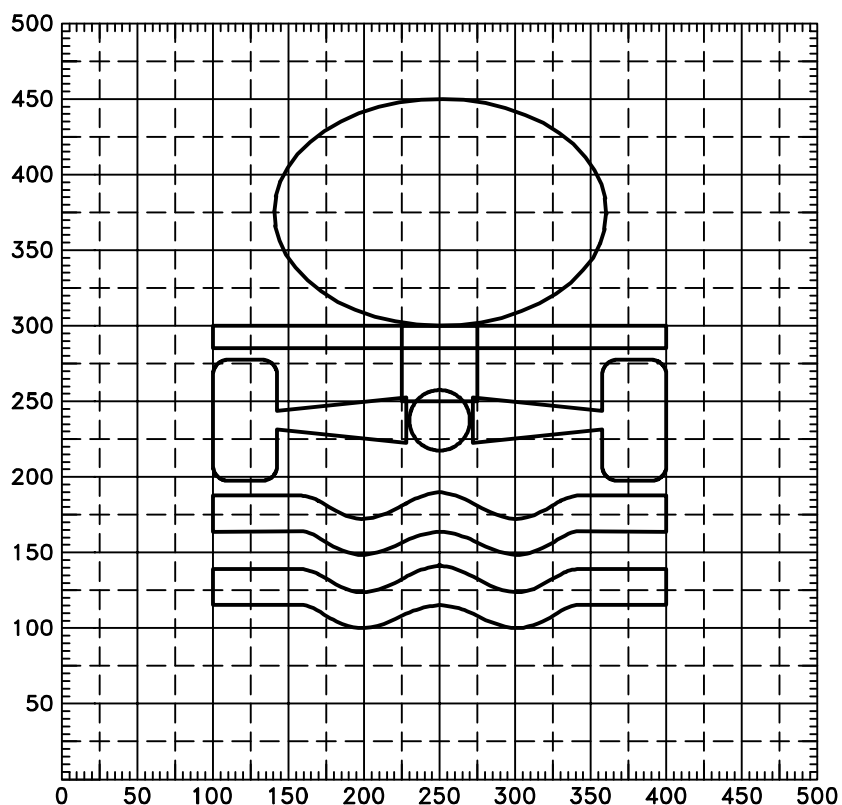

213 – Vozidlo přepravující náklad, který může způsobit znečištění vody