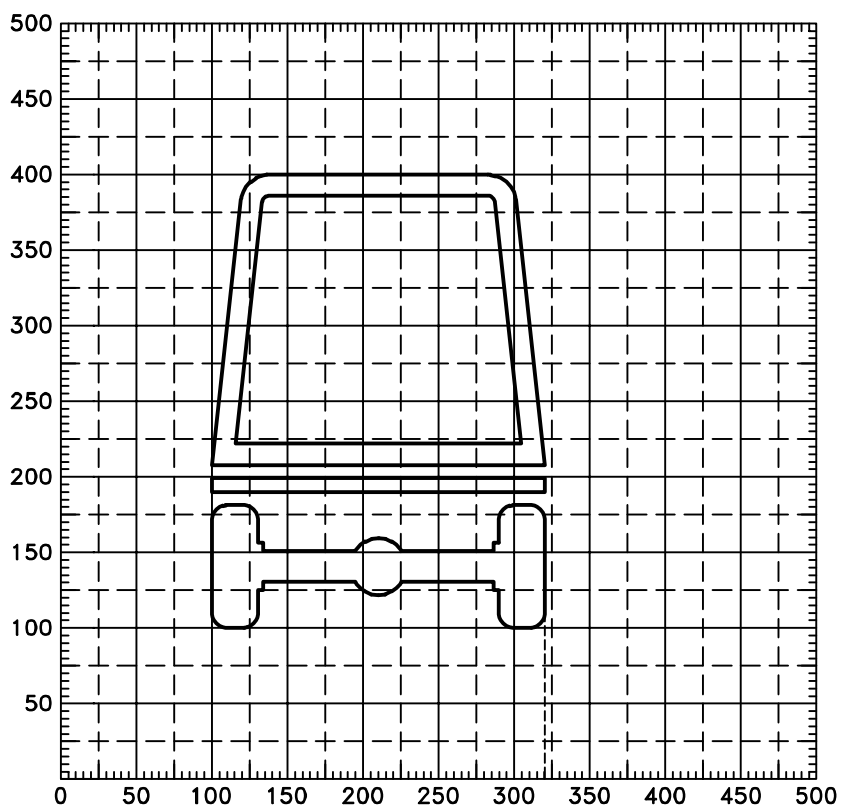

212 - Vozidlo přepravující nebezpečný náklad

6 VYBAVENÍ POZEMNÍCH KOMUNIKACÍ
6.1 SVISLÉ DOPRAVNÍ ZNAČKY

Určené symboly

č. 211+212 Druhy vozidel a skupiny chodců

MD
ODBOR POZEMNÍCH
KOMUNIKACÍ
VZOROVÉ
LISTY

VL 6.1
S 211+212
07/2019