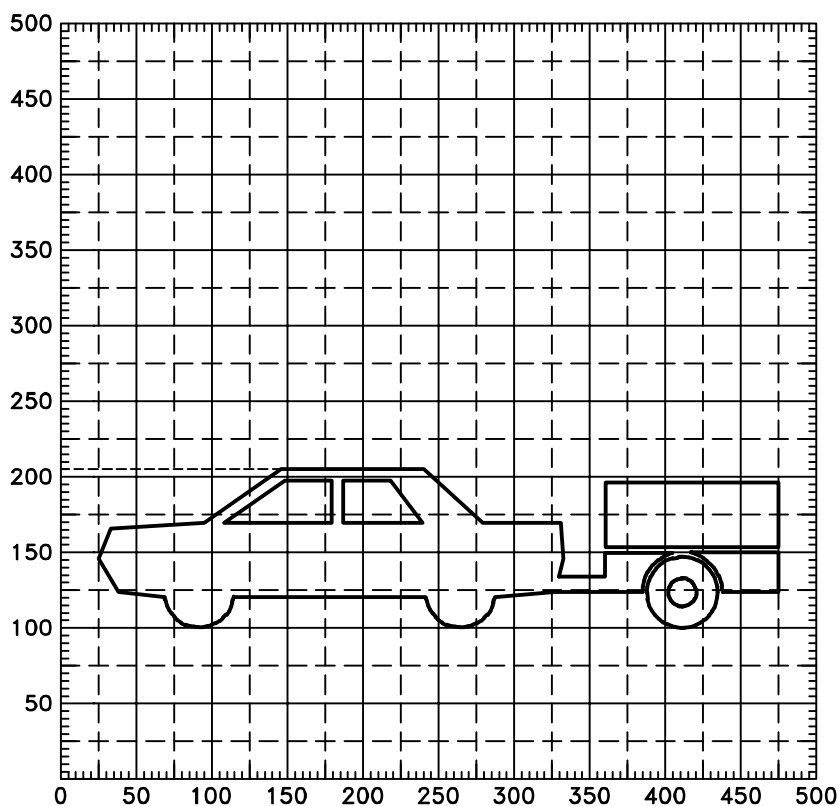

210 – Osobní automobil s přívěsem

6 VYBAVENÍ POZEMNÍCH KOMUNIKACÍ
6.1 SVISLÉ DOPRAVNÍ ZNAČKY

Určené symboly

č. 209+210 Druhy vozidel a skupiny chodců

MD
ODBOR POZEMNÍCH
KOMUNIKACÍ
VZOROVÉ
LISTY

VL 6.1
S 209+210
07/2019