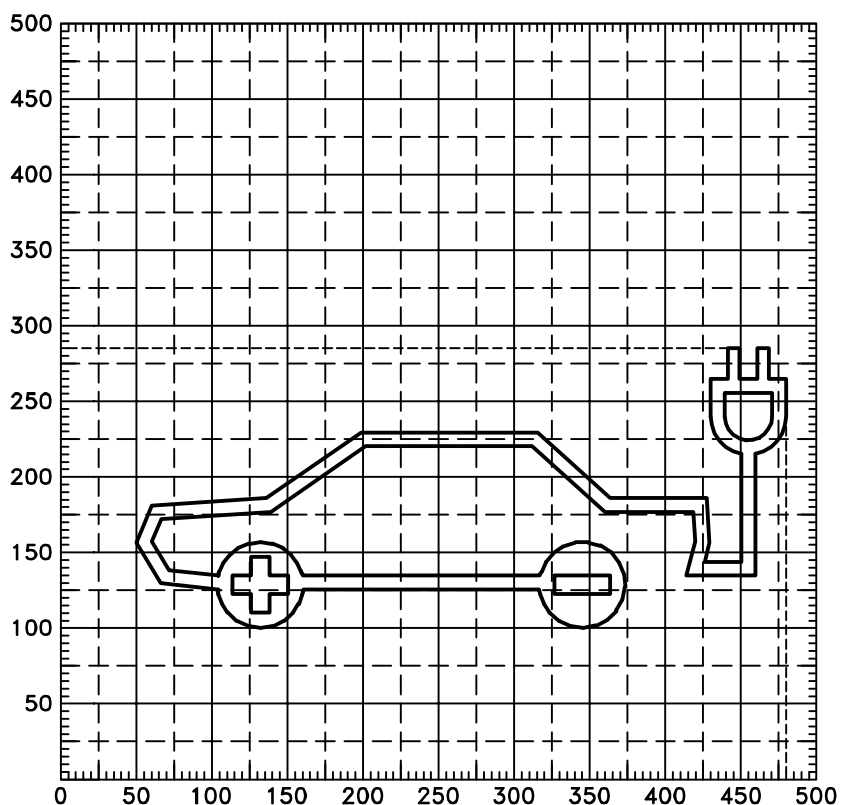

VL 6.1
S 209+210
07/2019

211 - Elektromobil

212 - Vozidlo přepravující nebezpečný náklad

6 VYBAVENÍ POZEMNÍCH KOMUNIKACÍ
6.1 SVISLÉ DOPRAVNÍ ZNAČKY

Určené symboly

č. 211+212 Druhy vozidel a skupiny chodců

MD
ODBOR POZEMNÍCH
KOMUNIKACÍ
VZOROVÉ
LISTY