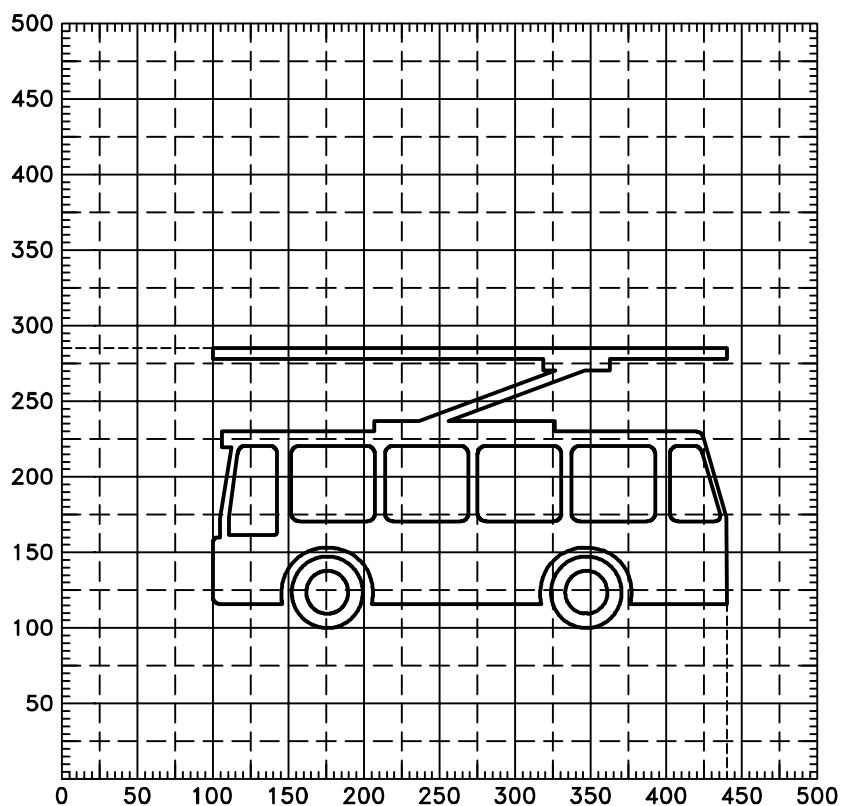

206 - Trolejbus

6 VYBAVENÍ POZEMNÍCH KOMUNIKACÍ
6.1 SVISLÉ DOPRAVNÍ ZNAČKY
Určené symboly
č. 205+206 Druhy vozidel a skupiny chodců

MD
ODBOR POZEMNÍCH
KOMUNIKACÍ
VZOROVÉ
LISTY

VL 6.1
S 205+206
07/2019