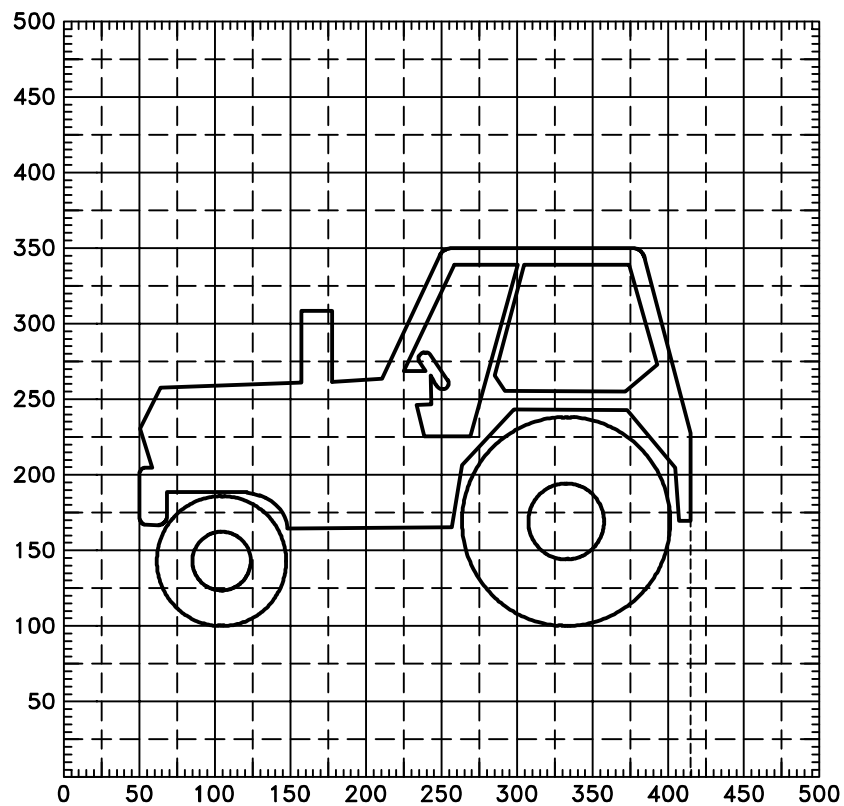

VL 6.1
 S 205+206
 07/2019

207 - Nákladní automobil

208 - Traktor

6 VYBAVENÍ POZEMNÍCH KOMUNIKACÍ
 6.1 SVISLÉ DOPRAVNÍ ZNAČKY
 Určené symboly
 č. 207+208 Druhy vozidel a skupiny chodců

MD
 ODBOR POZEMNÍCH
 KOMUNIKACÍ
 VZOROVÉ
 LISTY