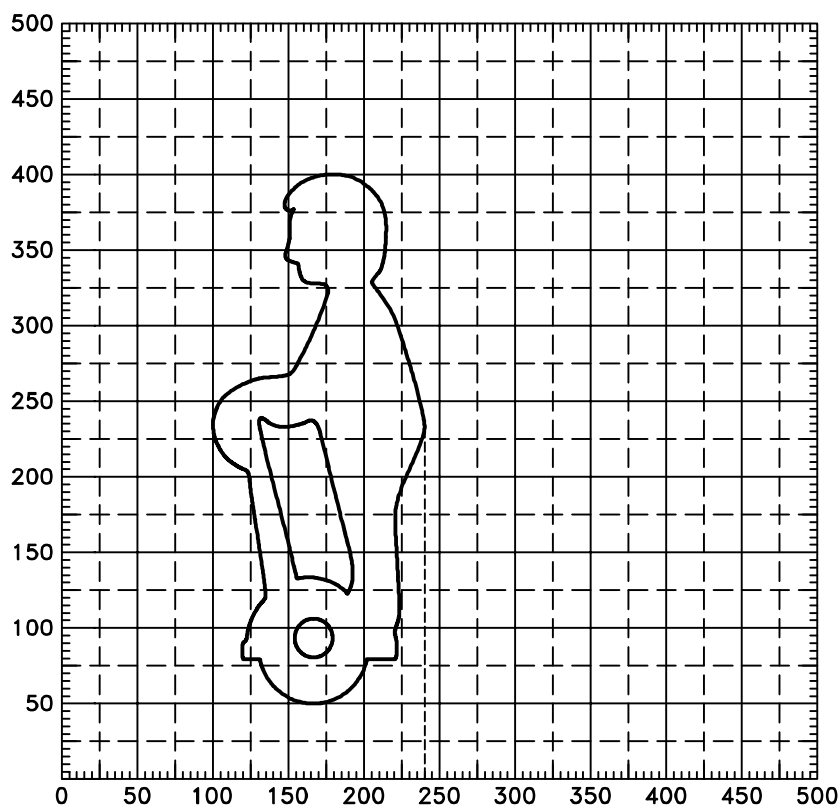

218 - Osoba na osobním přepravníku

6 VYBAVENÍ POZEMNÍCH KOMUNIKACÍ
6.1 SVISLÉ DOPRAVNÍ ZNAČKY

Určené symboly

č. 217+218 Druhy vozidel a skupiny chodců

MD
ODBOR POZEMNÍCH
KOMUNIKACÍ
VZOROVÉ
LISTY

VL 6.1
S 217+218
07/2019