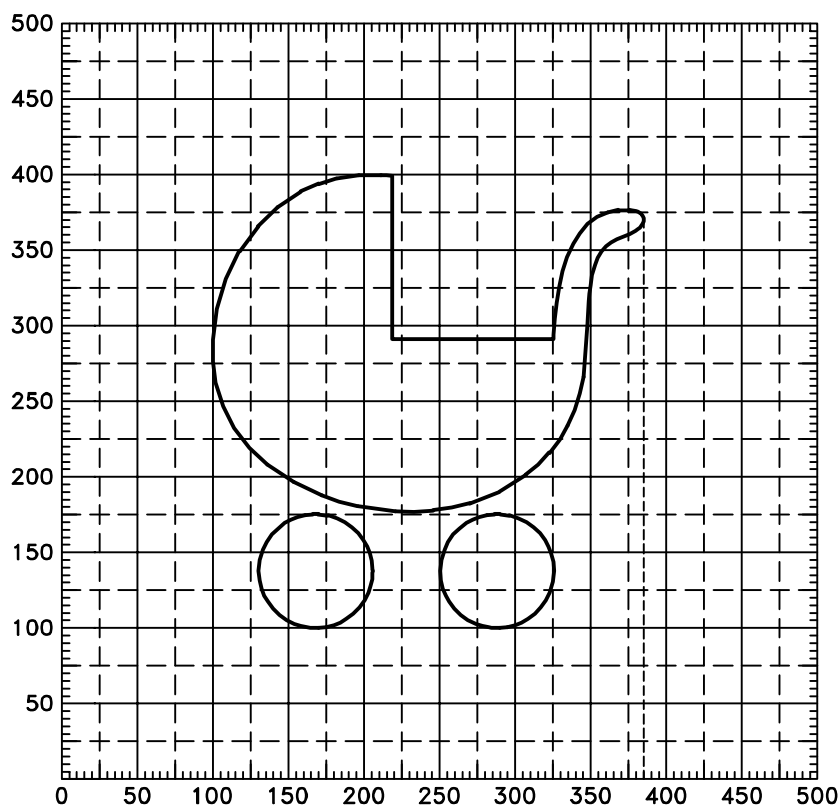

226 – Osoba doprovázející dítě v kočárku