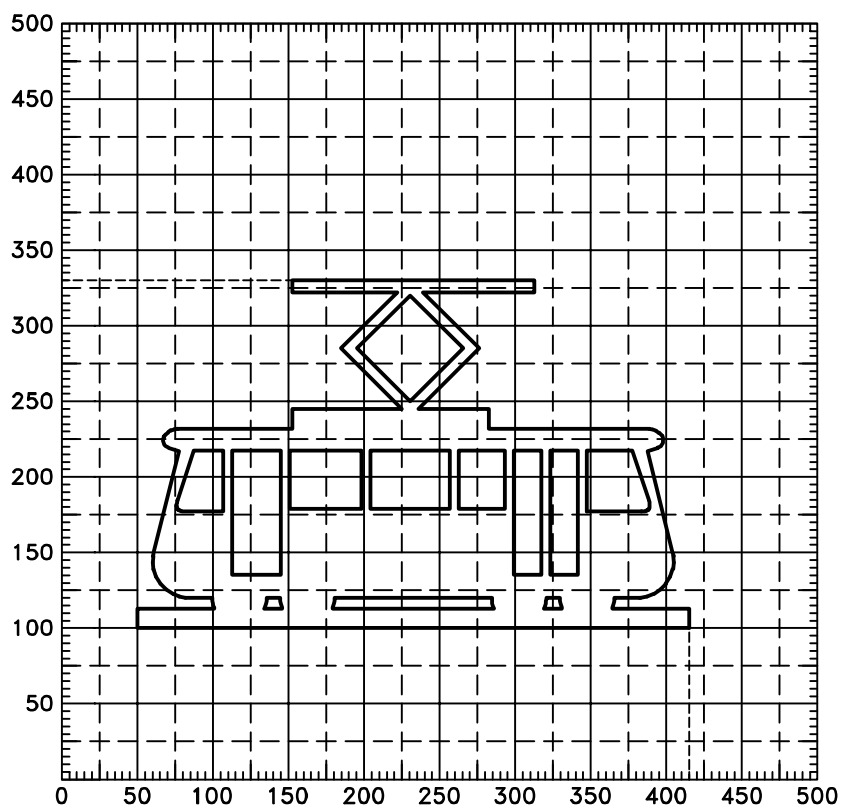

205 - Tramvaj