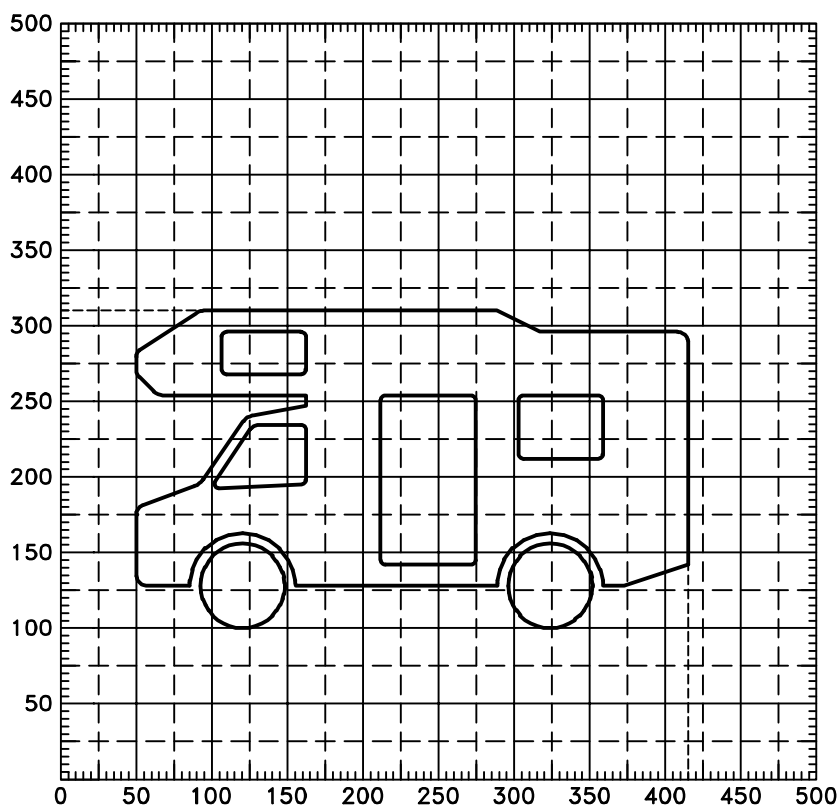

209 – Obytný automobil