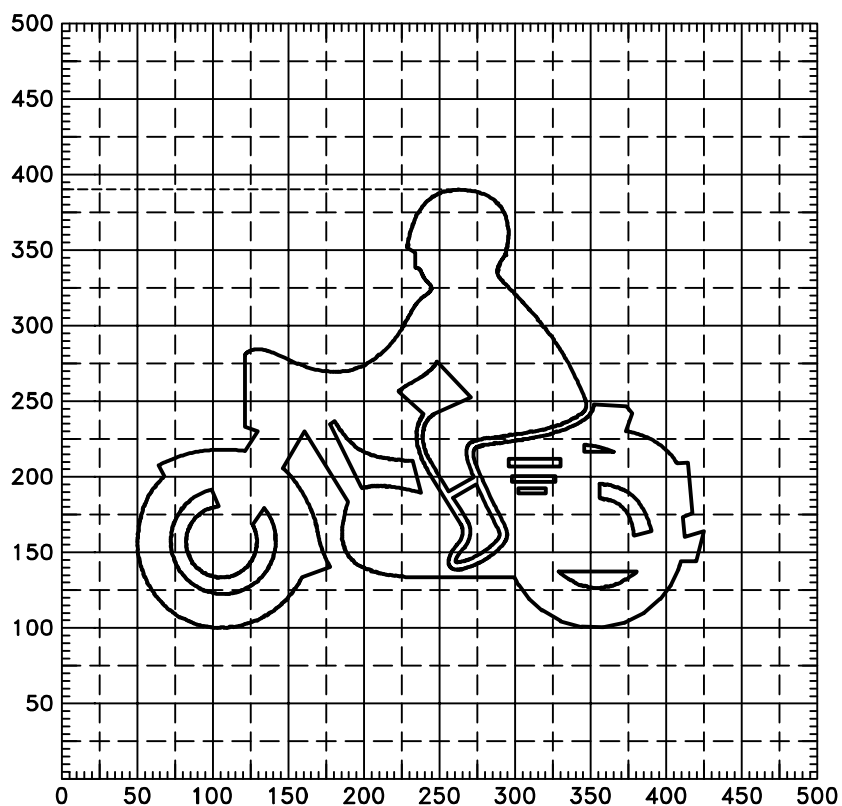

201 – Moped

202 – Motocykl

6 VYBAVENÍ POZEMNÍCH KOMUNIKACÍ
6.1 SVISLÉ DOPRAVNÍ ZNAČKY

Určené symboly

č. 201+202 Druhy vozidel a skupiny chodců

MD
ODBOR POZEMNÍCH
KOMUNIKACÍ
VZOROVÉ
LISTY

VL 6.1
S 201+202
07/2019