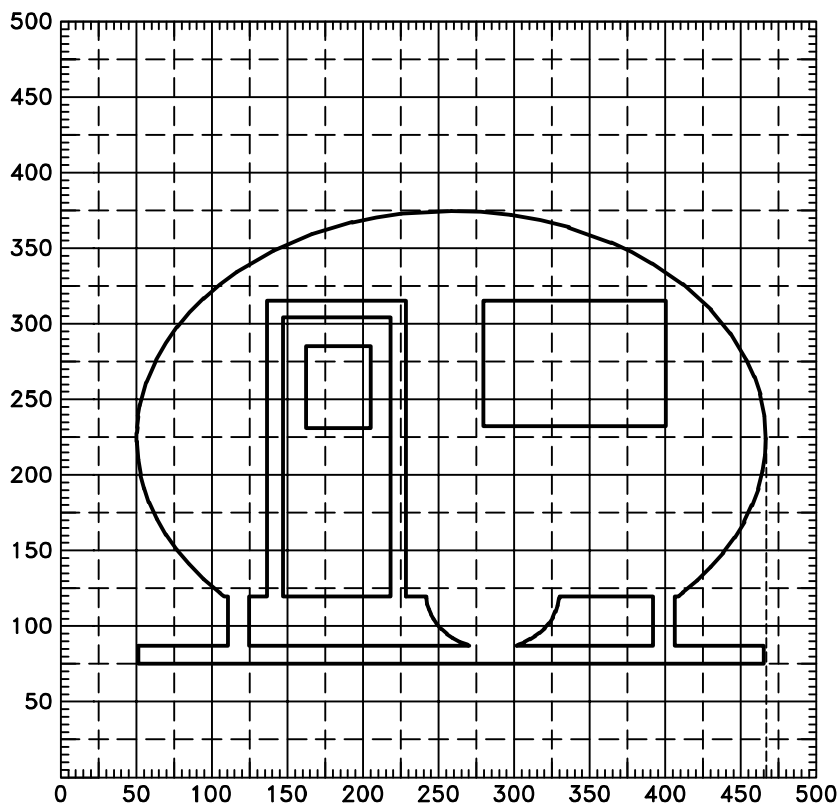

215 - Obytný přívěs