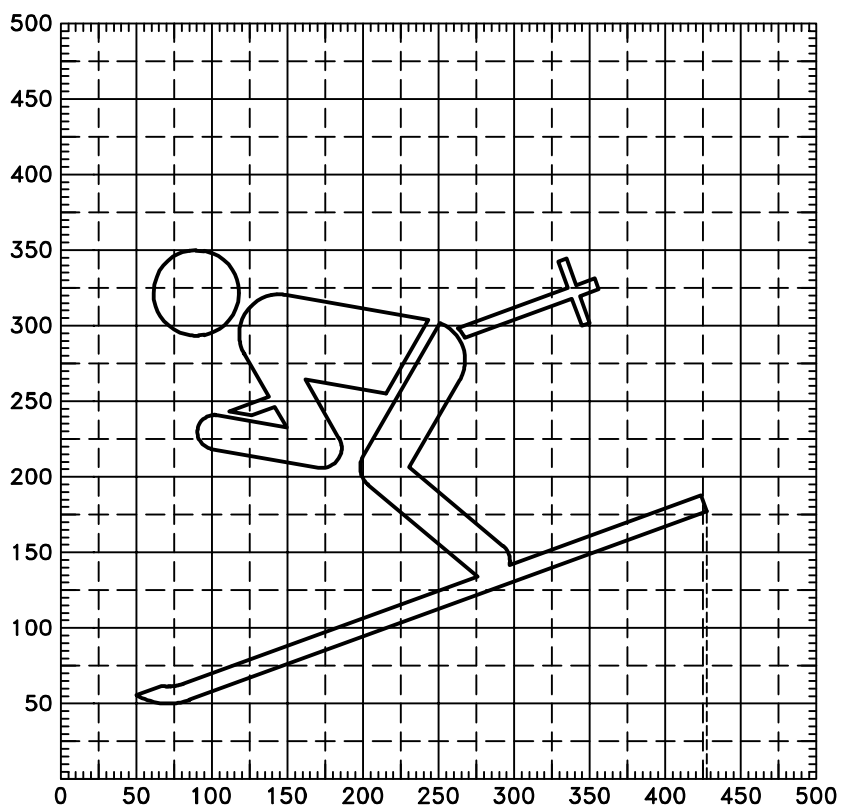

222 - Lyžař

6 VYBAVENÍ POZEMNÍCH KOMUNIKACÍ
6.1 SVISLÉ DOPRAVNÍ ZNAČKY

Určené symboly

č. 221+222 Druhy vozidel a skupiny chodců

MD
ODBOR POZEMNÍCH
KOMUNIKACÍ
VZOROVÉ
LISTY

VL 6.1
S 221+222
07/2019