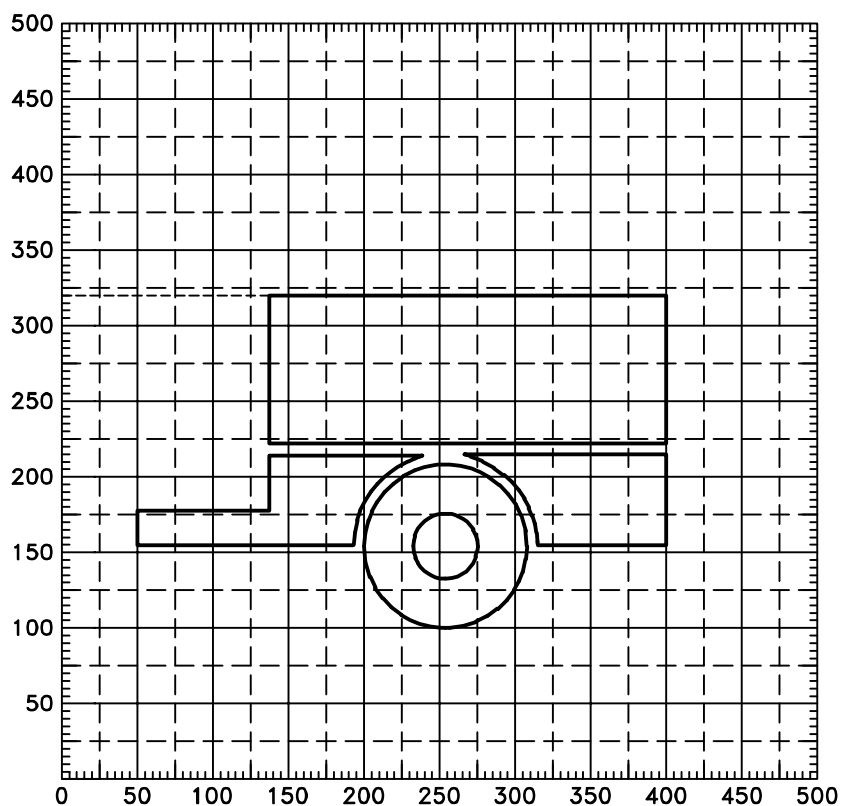

214 – Přípojné vozidlo

6 VYBAVENÍ POZEMNÍCH KOMUNIKACÍ
6.1 SVISLÉ DOPRAVNÍ ZNAČKY

Určené symboly

č. 213+214 Druhy vozidel a skupiny chodců

MD
ODBOR POZEMNÍCH
KOMUNIKACÍ
VZOROVÉ
LISTY

VL 6.1
S 213+214
07/2019