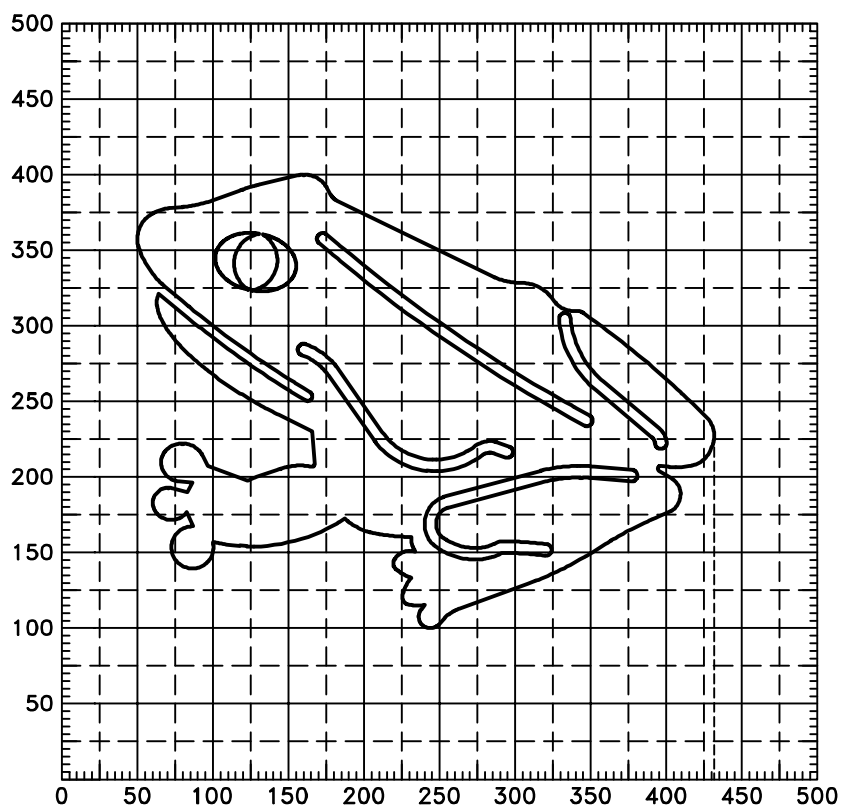

MD
ODBOR POZEMNÍCH
KOMUNIKACÍ
VZOROVÉ
LISTY

VL 6.1
S 223+224
07/2019

225 – Osoba na invalidním vozíku

226 – Osoba doprovázející dítě v kočárku

227 - Obojživelníci

228 - Koně

6 VYBAVENÍ POZEMNÍCH KOMUNIKACÍ
 6.1 SVISLÉ DOPRAVNÍ ZNAČKY
 Určené symboly
 č. 227+228 Druhy vozidel a skupiny chodců