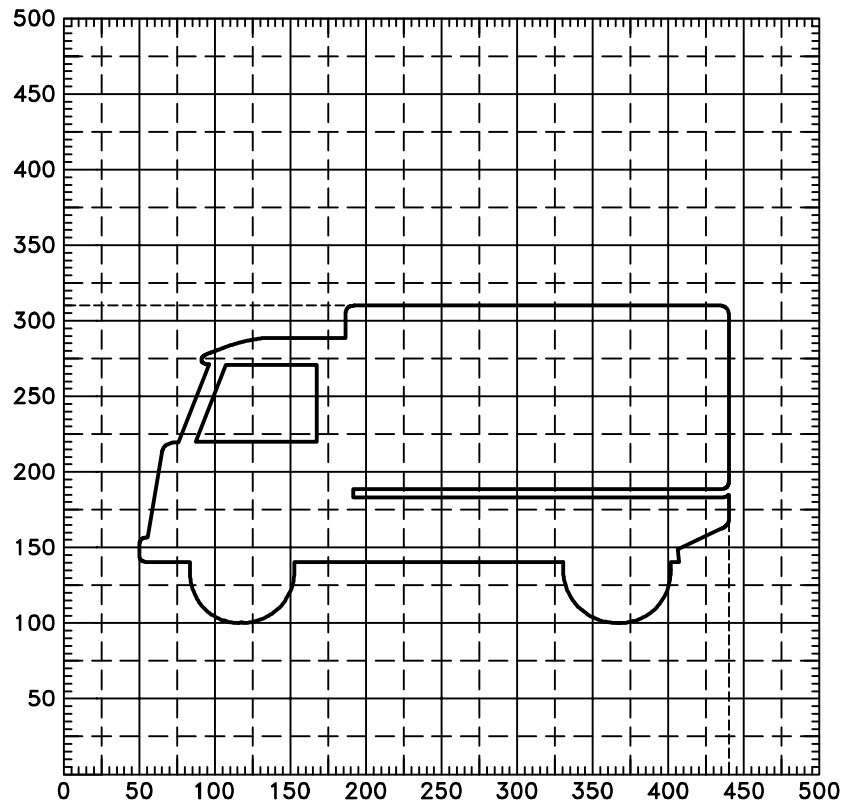

VL 6.1
 S 205+206
 07/2019

207 - Nákladní automobil

208 - Traktor

6 VYBAVENÍ POZEMNÍCH KOMUNIKACÍ
 6.1 SVISLÉ DOPRAVNÍ ZNAČKY
 Určené symboly
 č. 207+208 Druhy vozidel a skupiny chodců

MD
 ODBOR POZEMNÍCH
 KOMUNIKACÍ
 VZOROVÉ
 LISTY