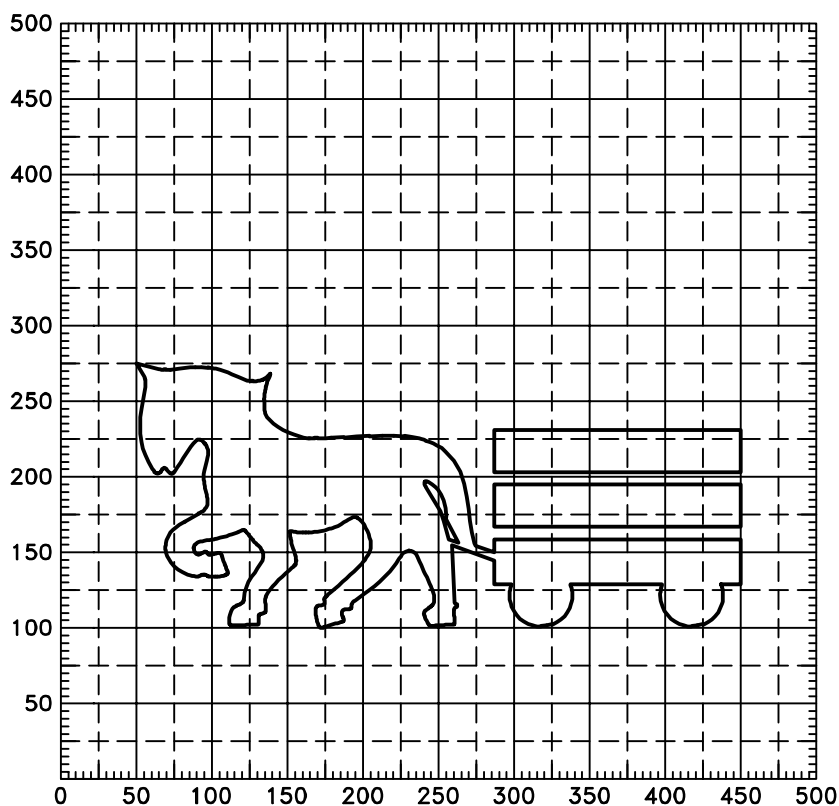

216 - Potahové vozidlo

6 VYBAVENÍ POZEMNÍCH KOMUNIKACÍ
6.1 SVISLÉ DOPRAVNÍ ZNAČKY

Určené symboly

č. 215+216 Druhy vozidel a skupiny chodců

MD
ODBOR POZEMNÍCH
KOMUNIKACÍ
VZOROVÉ
LISTY

VL 6.1
S 215+216
07/2019