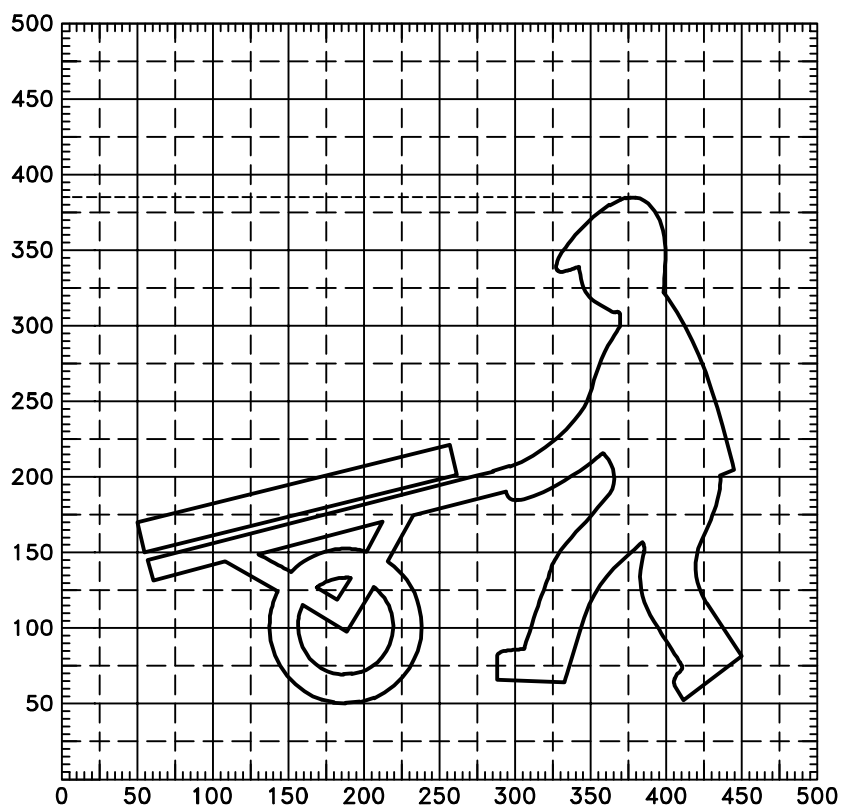

219 - Chodec s ručním vozíkem